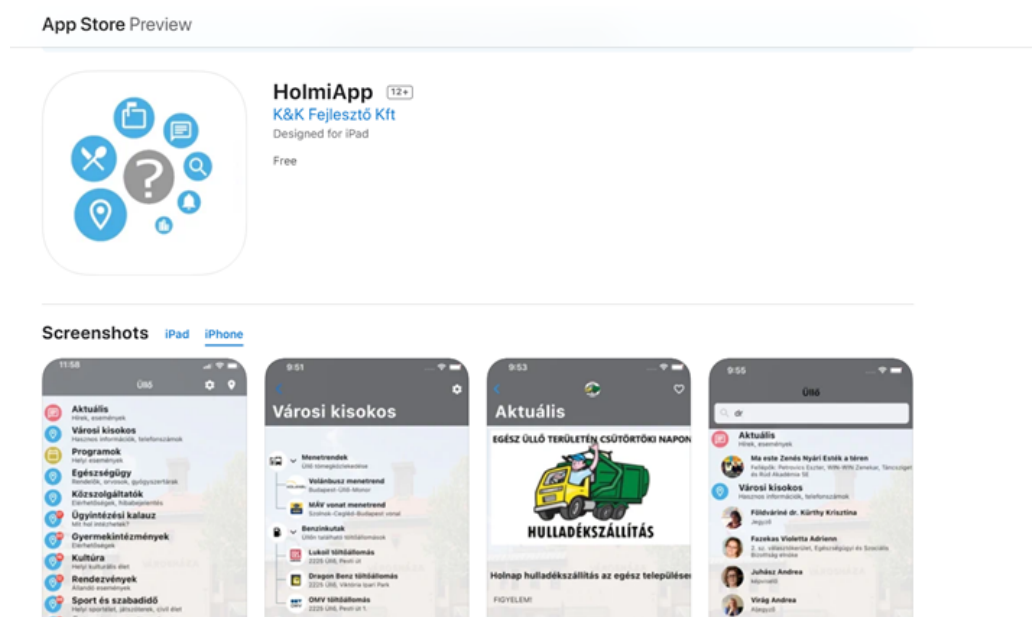

- **Iphone**-kompatibilis verzió az App Store-ból tölthető le.

Link a letöltéshez: <https://apps.apple.com/ua/app/holmiapp/id1570622313>